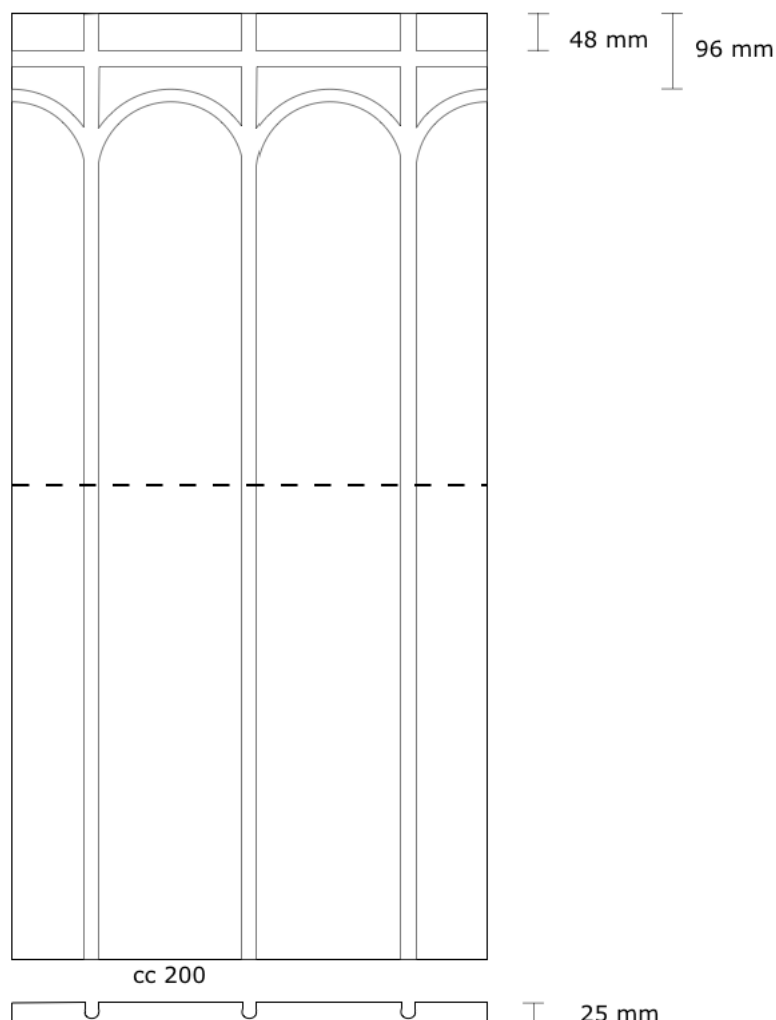

NORDIC
Gulvvarmeplader

202531 Nordic Gulvvarmeplade 25 x 600 x 1200 mm.
0,72 m²
Til gulvvarmeslange 20 mm - 3 spor + vend + retur - CC 200 mm.

Til 20 mm gulvvarmeslange
CC 200 mm mellem slanger
Højde: 25 mm.